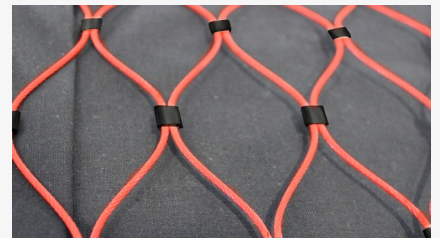

X-TEND® COLOURS
KOMBINATIONEN COMBINATIONS

Seile gefärbt
cables coloured

schwarz black

Seil Ø cables dia.

// 1,0 mm

// 1,5 mm

// 2,0 mm

// 3,0 mm

Klemmen Edelstahl (inox-finish)
Ferrules stainless steel (inox-finish)

Klemmen geschwärzt
Ferrules blackened

Rot red

Seil Ø cables dia.

// 1,5 mm

// 2,0 mm

// 3,0 mm

Gold gold

Seil Ø cables dia.

// 1,5 mm

// 2,0 mm

// 3,0 mm

Weiss white

Seil Ø cables dia.

// 1,5 mm

// 2,0 mm

// 3,0 mm

Sonderfarben
Special Colours

RAL Sonderfarben auf Anfrage möglich
RAL special colours possible on request