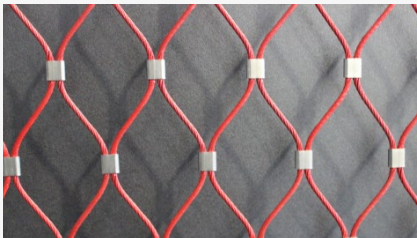

X-TEND® COLOURS
KOMBINATIONEN COMBINATIONS

Seile gefärbt
cables coloured

schwarz black

Seil Ø cables dia.

// 1,0 mm

// 1,5 mm

// 2,0 mm

// 3,0 mm

Klemmen Edelstahl (inox-finish)
Ferrules stainless steel (inox-finish)

Klemmen geschwärzt
Ferrules blackened

Rot red

Seil Ø cables dia.

// 1,5 mm

// 2,0 mm

// 3,0 mm

Gold gold

Seil Ø cables dia.

// 1,5 mm

// 2,0 mm

// 3,0 mm

Weiss white

Seil Ø cables dia.

// 1,5 mm

// 2,0 mm