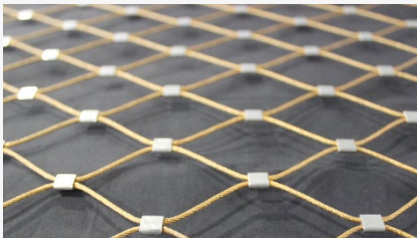

Klemmen Edelstahl (inox-finish)
Ferrules stainless steel (inox-finish)

Klemmen geschwärzt
Ferrules blackened

Rot red

Seil Ø cables dia.

// 1,5 mm

// 2,0 mm

// 3,0 mm

Gold gold

Seil Ø cables dia.

// 1,5 mm

// 2,0 mm

// 3,0 mm

Weiss white

Seil Ø cables dia.

// 1,5 mm

// 2,0 mm