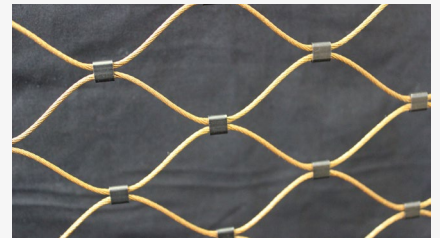

X-TEND® COLOURS
KOMBINATIONEN COMBINATIONS

Seile gefärbt
cables coloured

schwarz black

Seil Ø cables dia.

// 1,0 mm

// 1,5 mm

// 2,0 mm

// 3,0 mm

Klemmen Edelstahl (inox-finish)
Ferrules stainless steel (inox-finish)

Klemmen geschwärzt
Ferrules blackened

Rot red

Seil Ø cables dia.

// 1,5 mm

// 2,0 mm

// 3,0 mm

Gold gold

Seil Ø cables dia.

// 1,5 mm

// 2,0 mm

// 3,0 mm

Weiss white

Seil Ø cables dia.

// 1,5 mm

// 2,0 mm